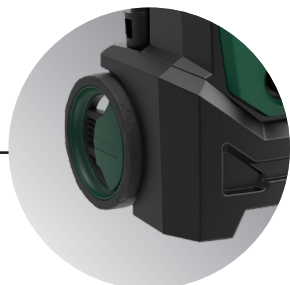

# LAVOR

SIMPLY STRONGER

Maniglia ergonomica

Porta accessori integrato

Ruote per un facile trasporto

## Accessori standard

Pistola attacco con rapido

Tubo alta pressione 3m

Lancia con attacco rapido

Ugello turbo

Foam lance

Ugello variojet

Lavapatio L25

## LVR1 Plus 120

Idropulitrice ad acqua fredda

cod. 36150-00014 | EAN 8013298219117

120 bar max

330 l/h

1700W